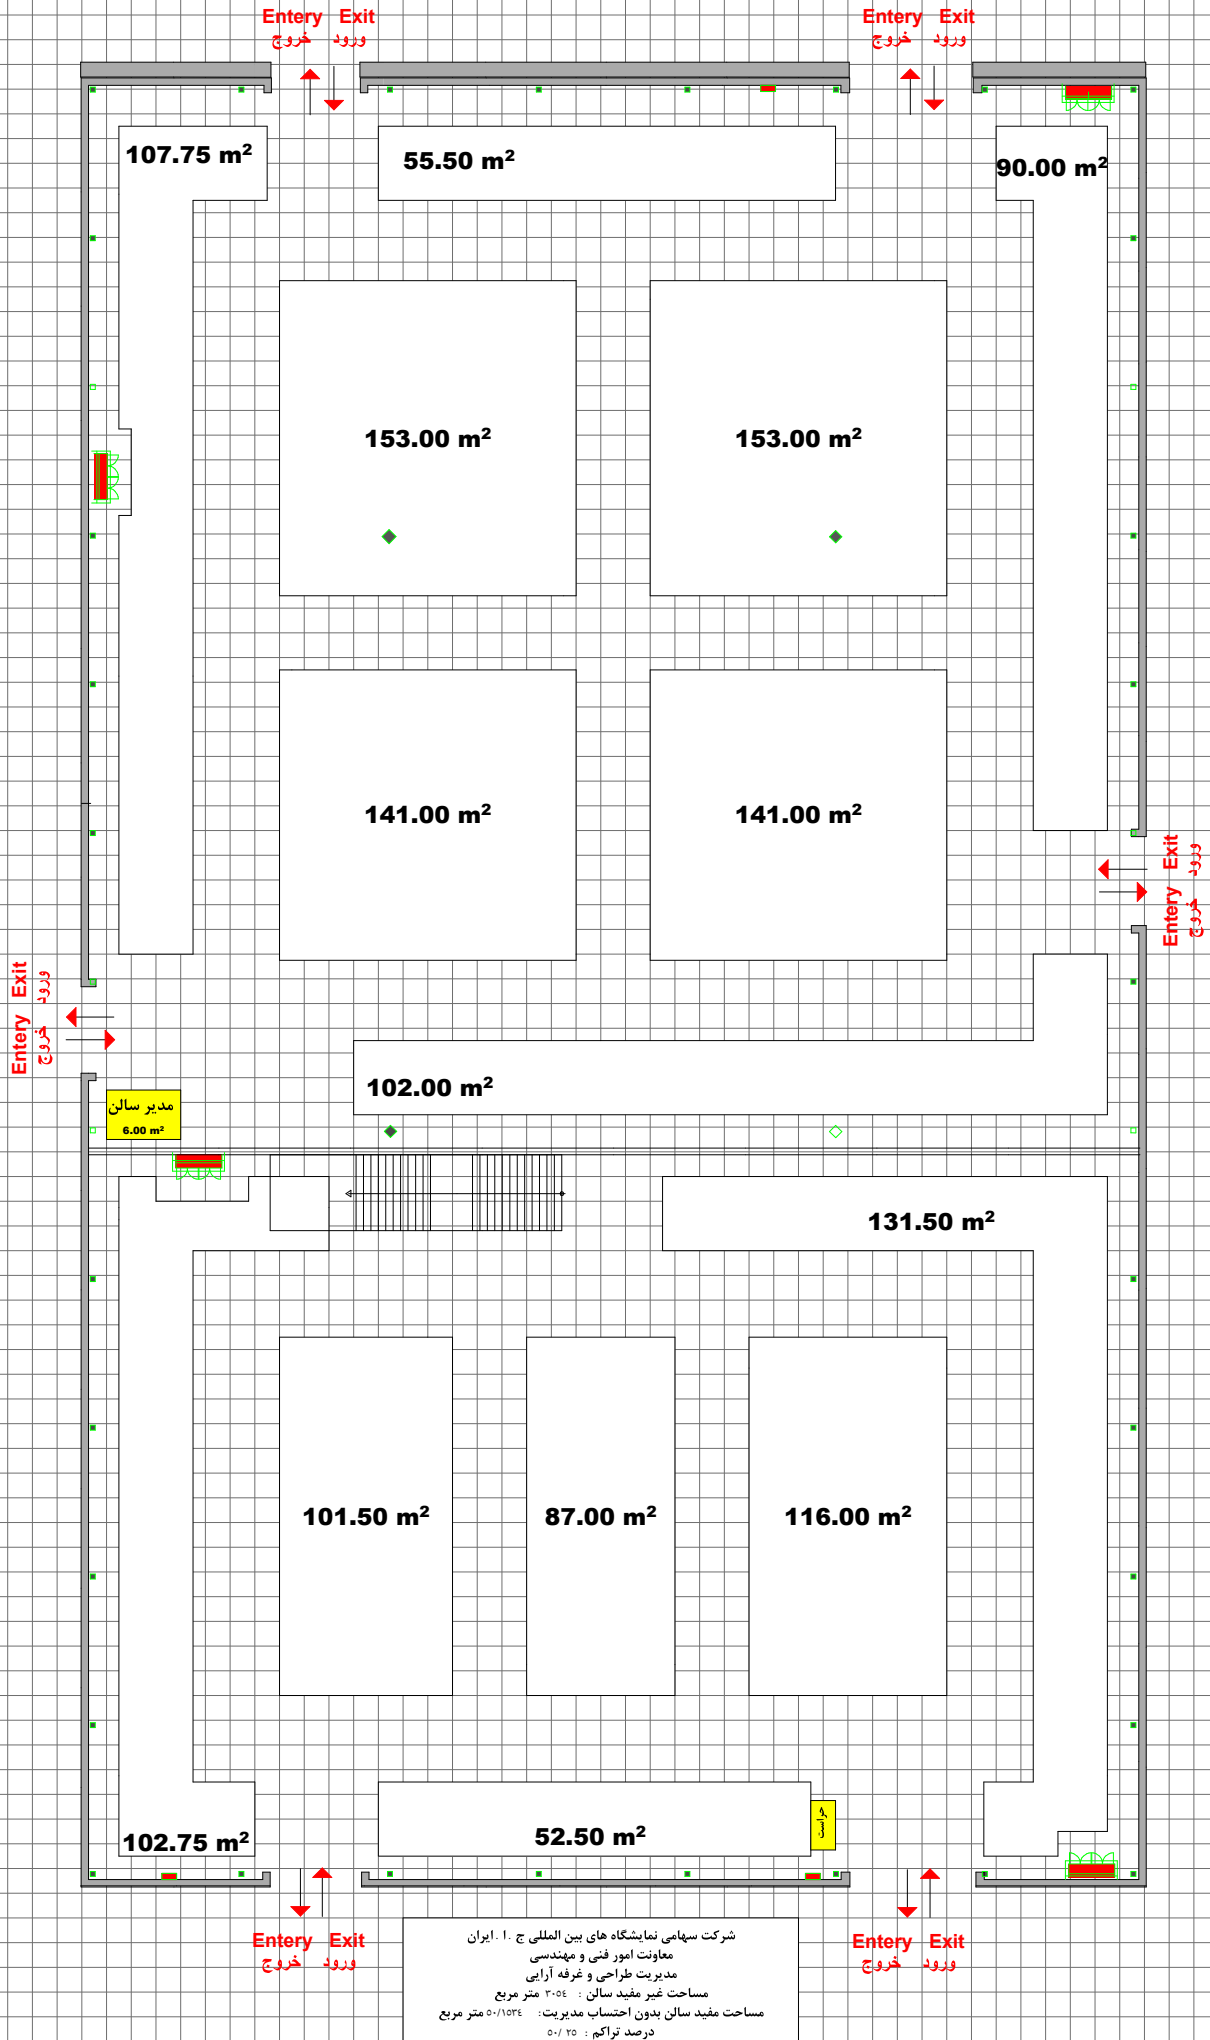

HALL 40 - 40 A

شرکت سهامی نمایشگاه های بین المللی ج. ا. ایران
 معاونت امور فنی و مهندسی
 مدیریت طراحی و غرفه آرایشی
 مساحت غیر مفید سالن : ۳۰۵۵ متر مربع
 مساحت مفید سالن بدون احتساب مدیریت : ۵۰۷۱۰/۱۵۴۴ متر مربع
 درصد تراکم : ۵۰ / ۲۵

HALL 41 - 41 A

شرکت سهامی نمایشگاه های بین المللی ج.ا.ایران
 معاونت امور فنی و مهندسی
 مدیریت طراحی و غرفه آرایی
 مساحت غیر مفید سالن : ۴۷۹۴ متر مربع
 متراژ مفید غرف بدون احتساب دفتر مدیریت : ۲۴۹۰/۲۵ متر مربع
 درصد تراکم : ۵۱/۹۴